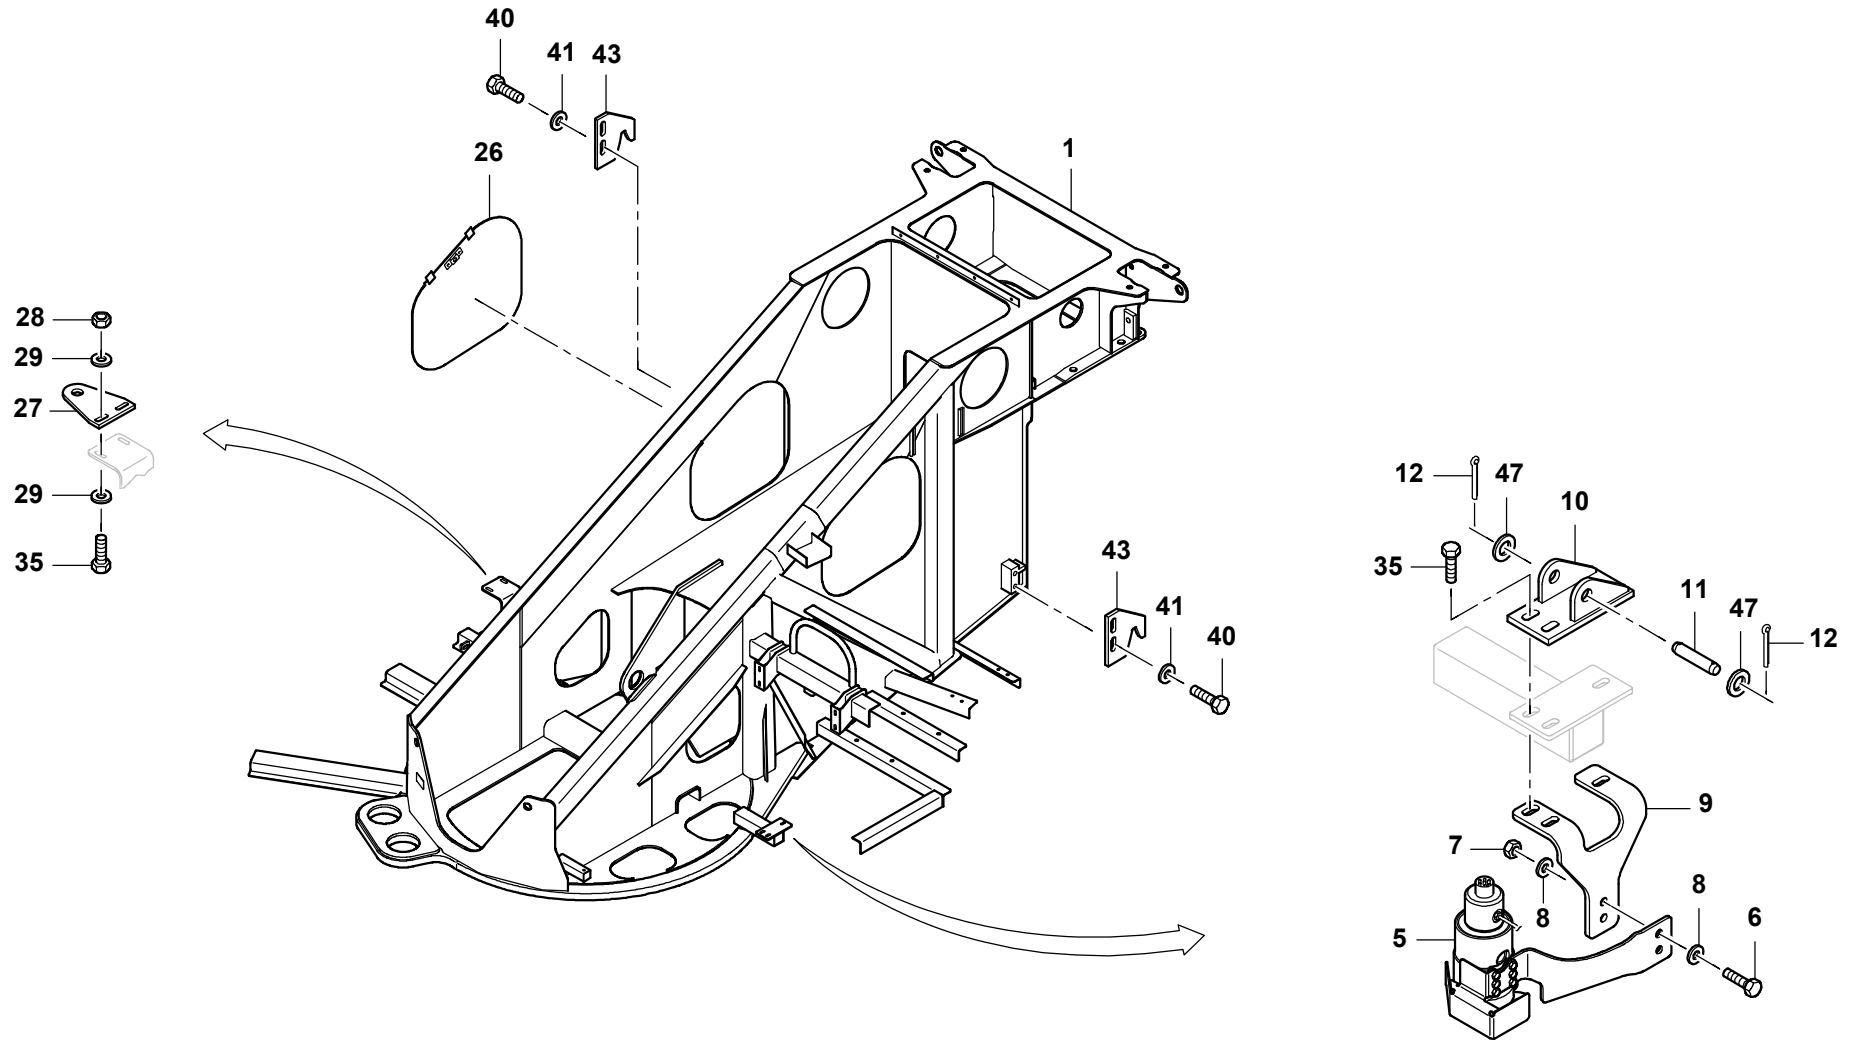

GROVE

DREHTISCH STAHLBAU ZSB.
TURNTABLE WELDMENT ASSY.

BILDTAFEL
PICTORIAL DISPLAY

GMK 4100
BE 600
G 034

04.10

3117156-ETL M

1/2

3117156-M-BL01-0410-4100

GROVE

DREHTISCH STAHLBAU ZSB.
TURNTABLE WELDMENT ASSY.

BILDTAFEL
PICTORIAL DISPLAY

04.10

3117156-ETL M

2/2

GMK 4100
BE 600
G 034